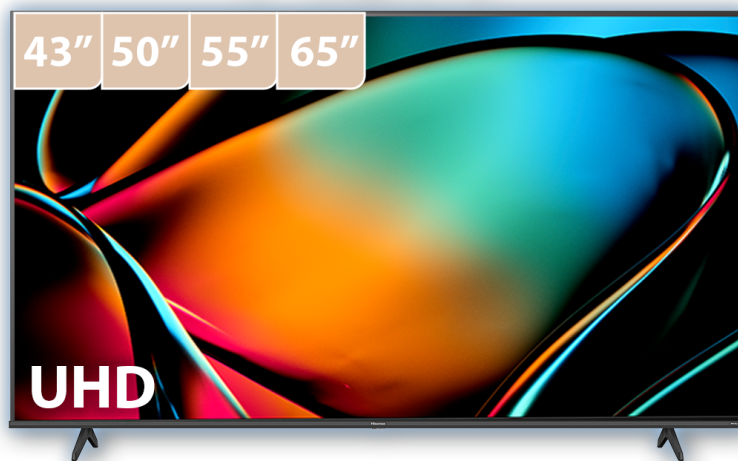

newdisplay

Hisense

A6K

55A6K

55	גודל (באינץ')
138.8	גודל (בס"מ)
4K Ultra HD	רזולוציה
Direct Full Array	טכנולוגיית מסך
Hz 50/60	קצב רענון

עיבוד תמונה

ן	HDR
Dolby Vision, HDR10 +, HDR 10, HLG	תאימות HDR
Quad Core	מעבד
-	עמעום מקומי
	MEMC
ן	ULTRA HD UPSCALING
-	טווח צבעים רחב
ן	תמיכה בעומק צבע 10-BIT
VP9, HEVC (H.265), MPEG 4	תמיכה במפענחים
משחק, ספורט, קולנוע	מצבי תצוגה
ms 6>	INPUT LAG (מצב משחק)